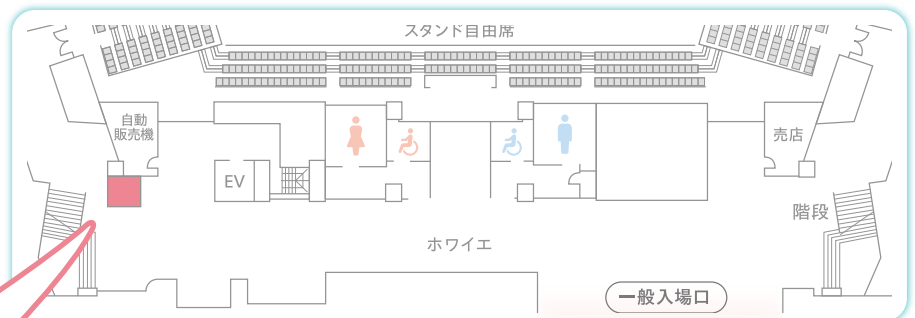

保育のオシゴト 特設ブース 出展!!

2/2(日)
1Fにて特設ブース
開催中!!

10:30～試合終了後まで

特設ブースには、折茂武彦氏・
マスコットキャラクターのレバード
も12:30～12:45(予定)に登場!!
オリジナルのカントリーマアムも
先着1,400名様に配布しています!
ぜひお立ち寄りください!

©LEVANGA HOKKAIDO