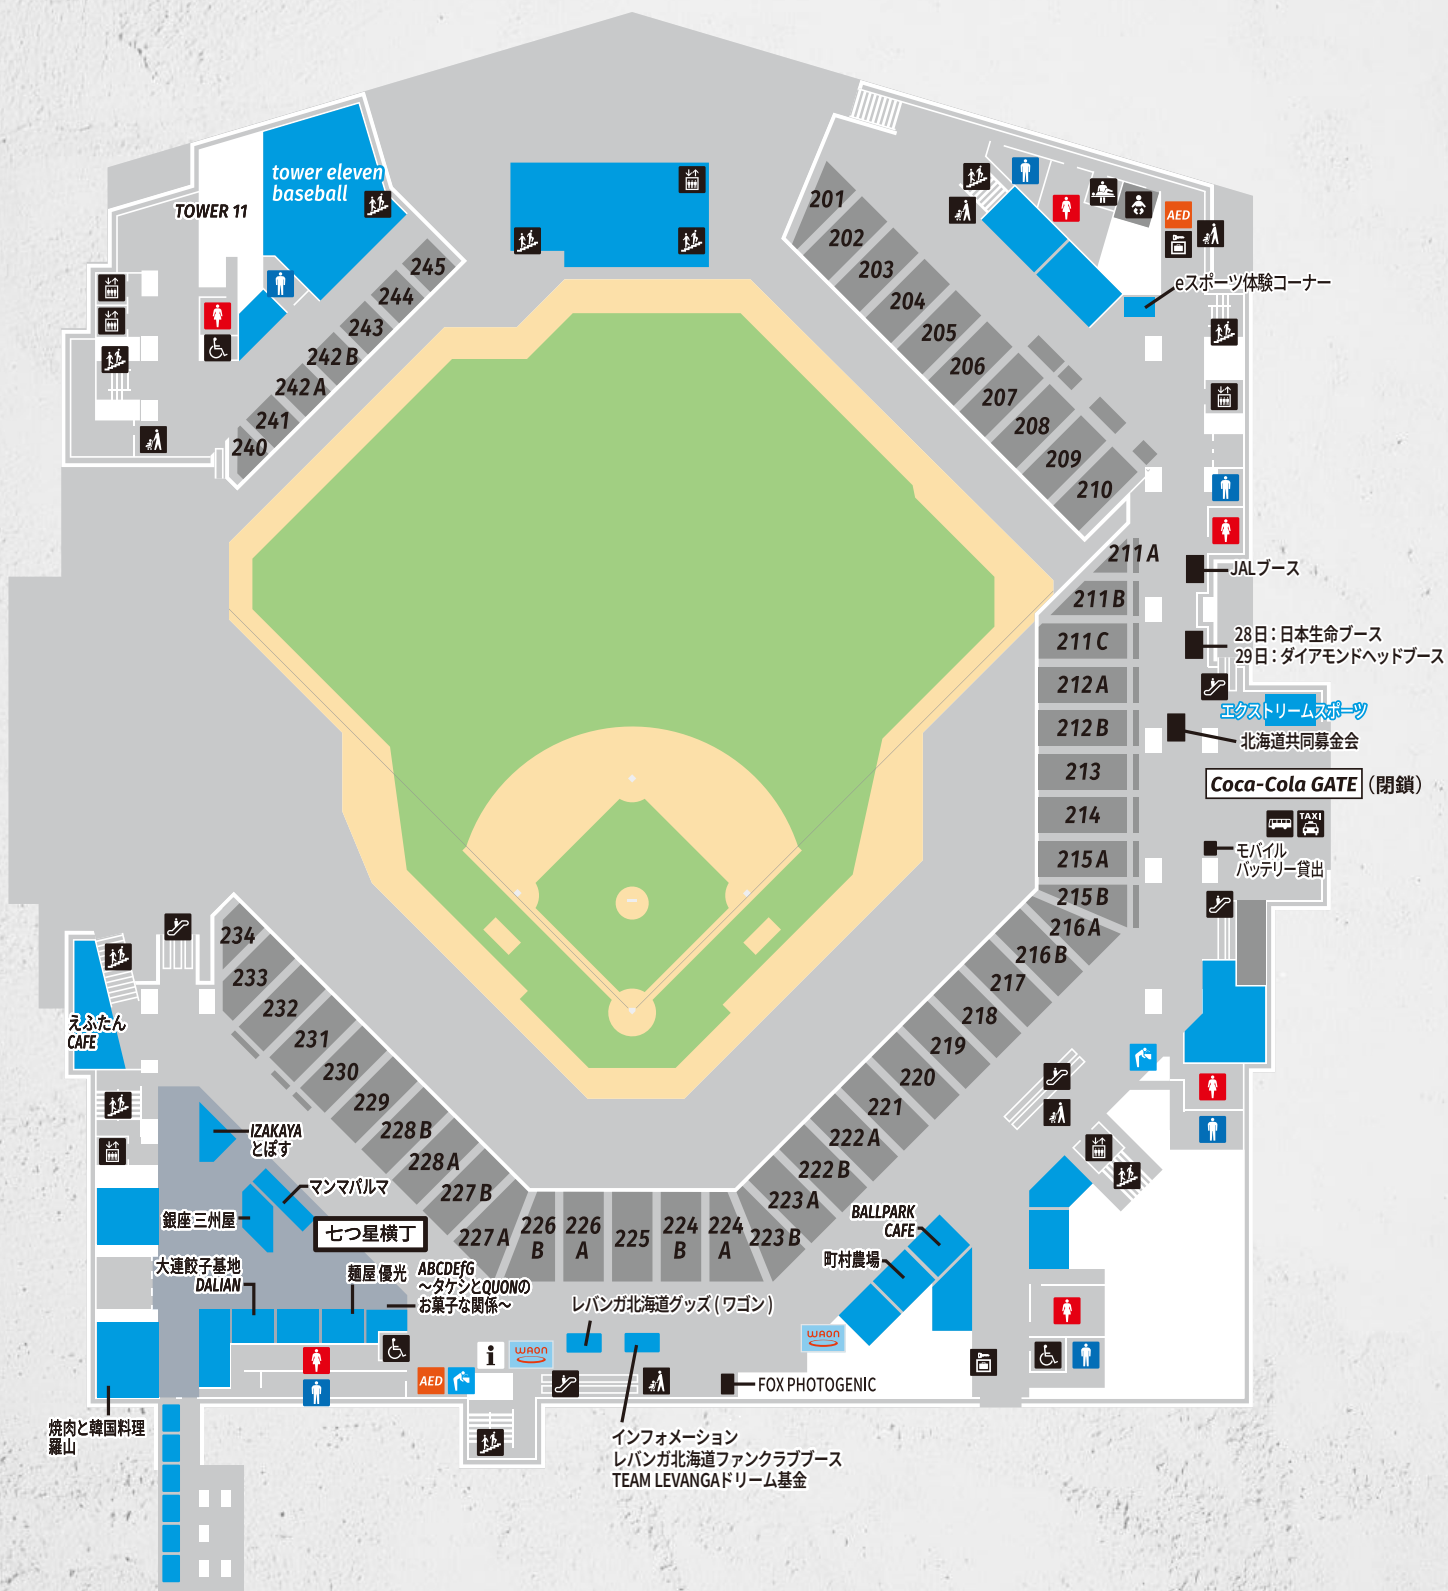

# SHOP INFORMATION

2F MAIN LEVEL

12.28 SAT ▶ 12.29 SUN

※店舗営業情報は、F VILLAGE公式ホームページからご確認ください。