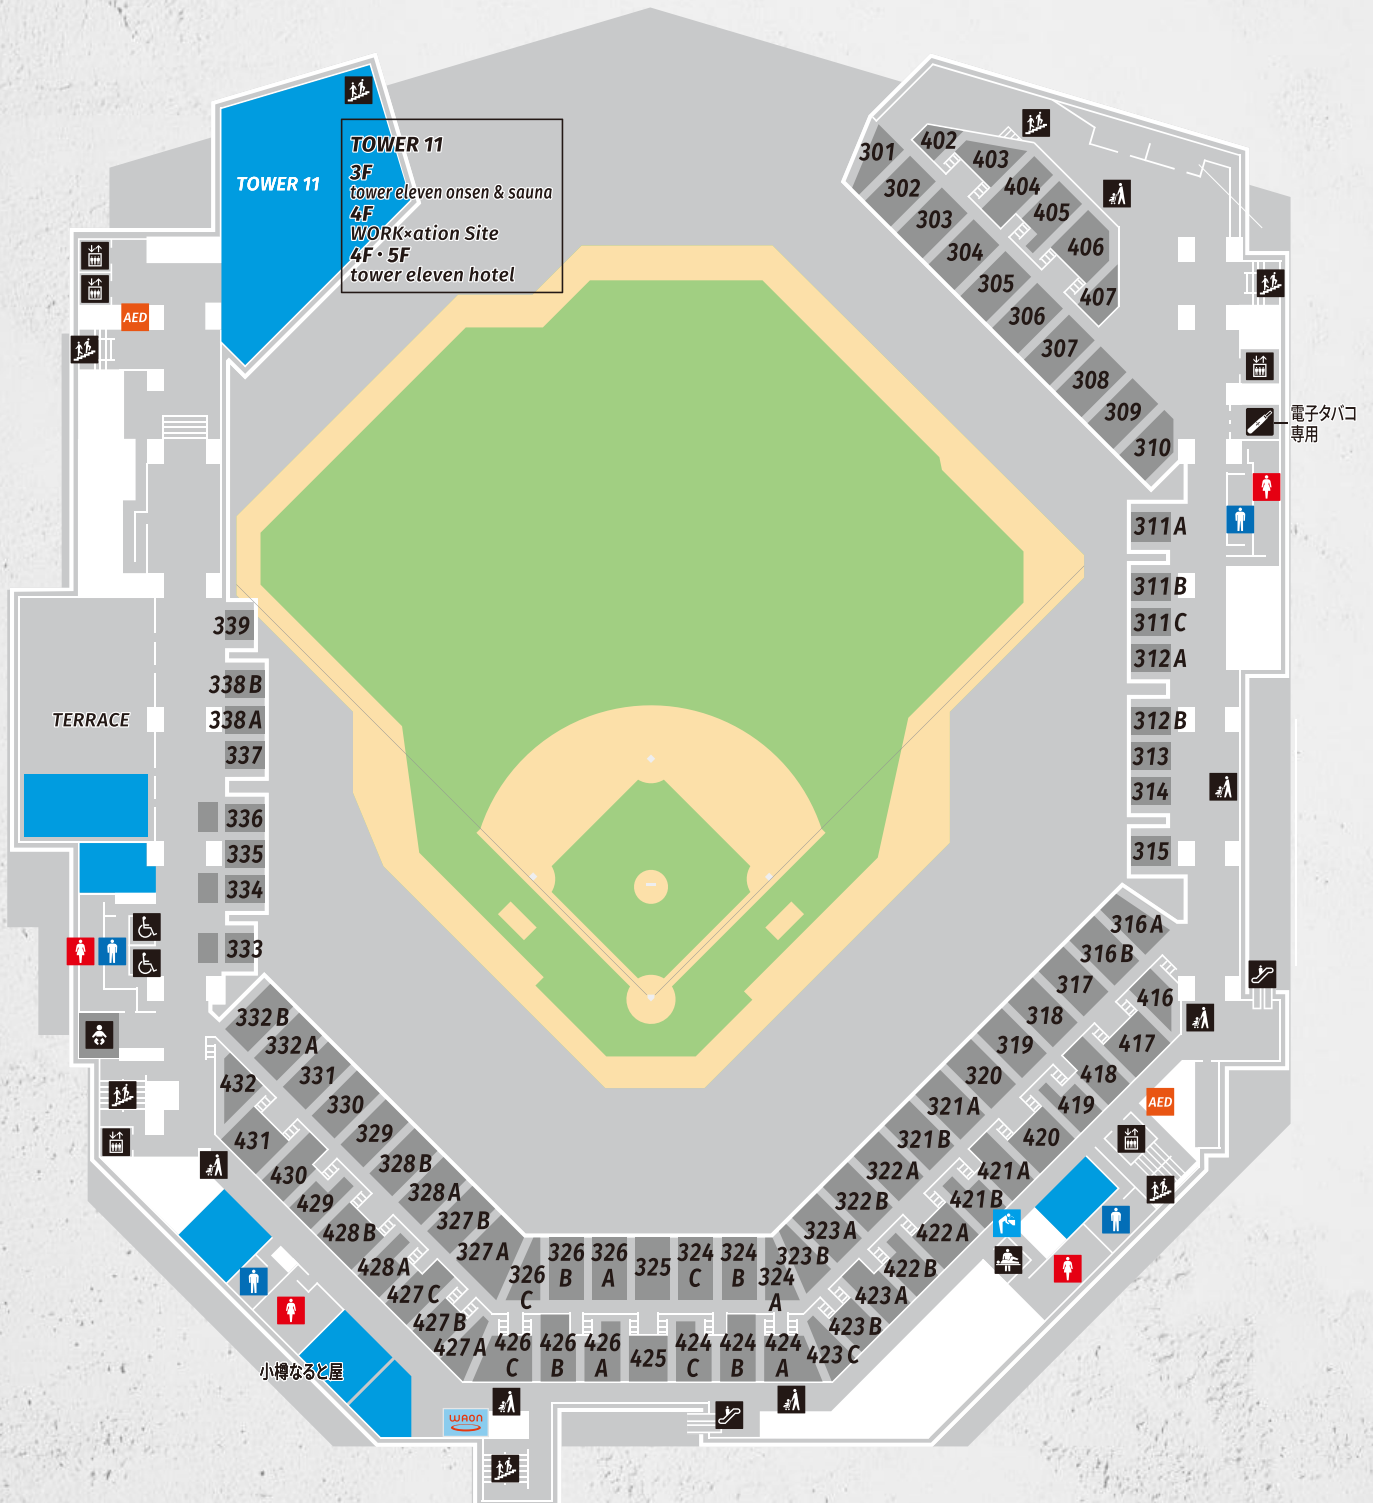

SHOP INFORMATION

3F STAR LEVEL

12.28 SAT ▶ 12.29 SUN

※店舗営業情報は、F VILLAGE公式ホームページからご確認ください。