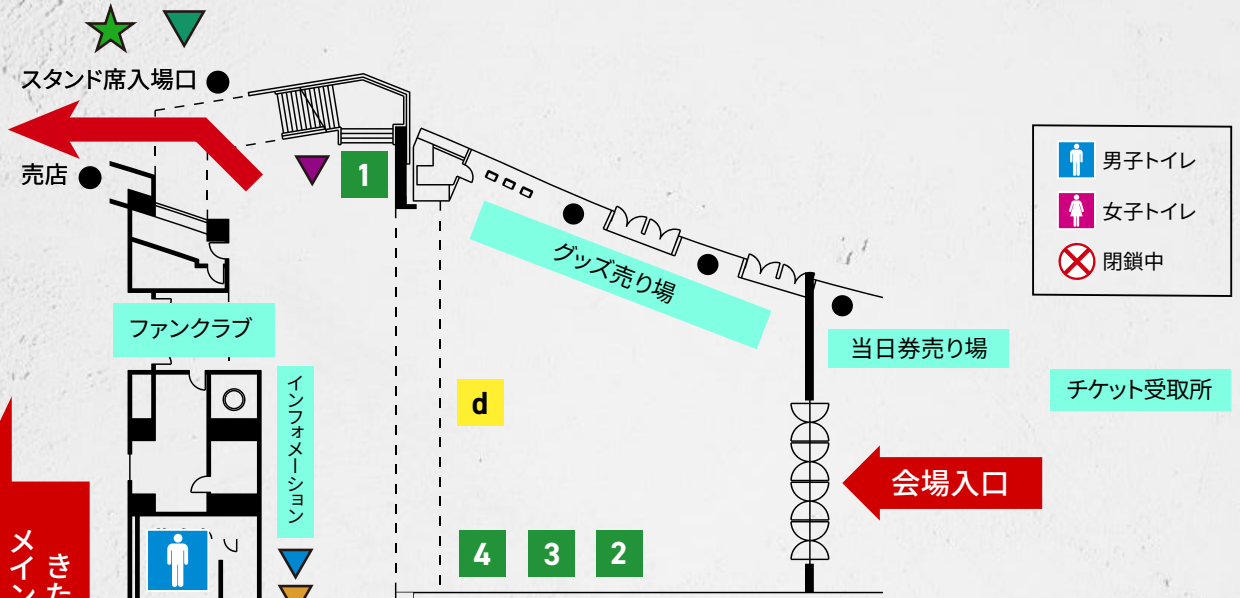

ホワイエ

11.9 SAT ▶ 11.10 SUN

男子トイレ
 女子トイレ
 閉鎖中

きたえる
メインアリーナ

- | | |
|---------------------|----------------------|
| 1 スポーツバー・ナイン | 2 ピザラ |
| 3 スタンピーズ | 4 おやっきー&ちびっきー |
| 5 海鮮組 | 6 フロンティア |
| 7 キタカラ | 8 コナ・カフェ |
| 9 Bull Pulu | 10 北からの贈り物 |