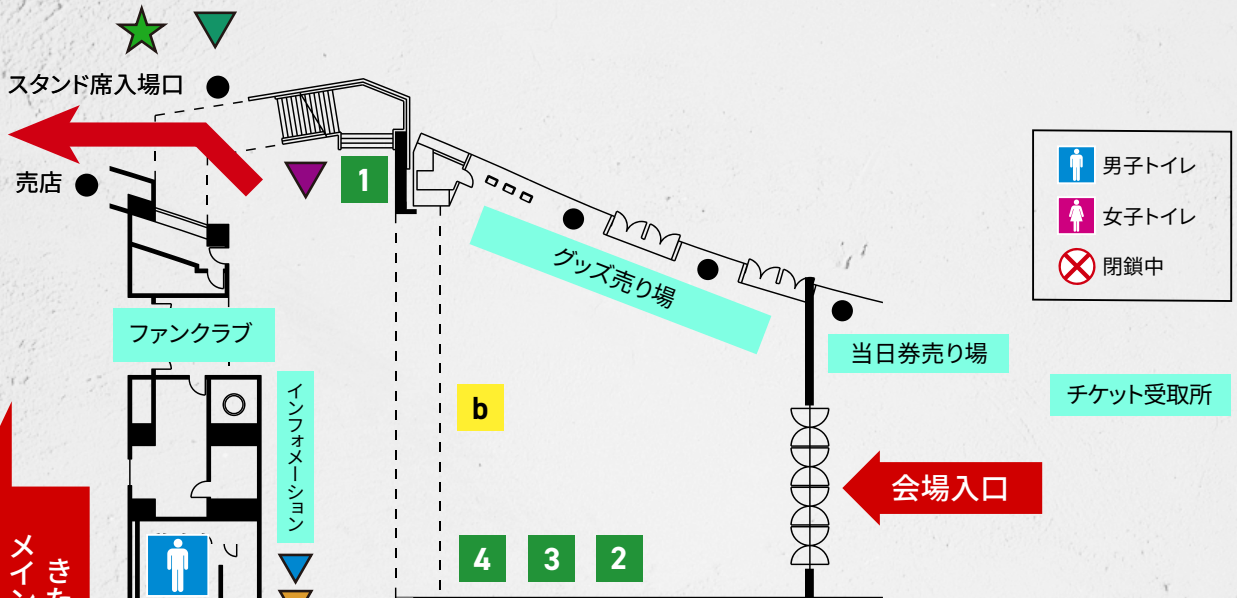

#7 SG

中野 司

Tsukasa Nakano

SHOP INFORMATION

ホワイエ

11.6 WED

- 男子トイレ
- 女子トイレ
- 閉鎖中

きたえる
メインアリーナ

- | | |
|---------------------|----------------------|
| 1 スポーツバー・ナイン | 2 ピザラ |
| 3 スタンピース | 4 おやっきー&ちびっきー |
| 5 海鮮組 | 6 フロンティア |
| 7 キタカラ | 8 コナ・カフェ |
| 9 Bull Pulu | 10 北からの贈り物 |

- a** なまらスポーツブース
- b** 佐藤広大ブース
- TEAM LEVANGAドリーム基金
- PhotoLAND
- レバンガ北海道アカデミー
- カプセルトイ
- 赤い羽根募金
- JAL
- バスケットLIVEブース
- LINE会員証来場登録ブース

アリーナ席
入口

喫煙所は地下にございます

SHOP INFORMATION

地下1階

11.6 WED

【 B1F 屋内 】

1 Café Bar kino **2** moving kitchen CIERVO **3** キノファクトリー **4** primo **5** サニーココ

6 MOG&CoCo ▼ レバンガ北海道アカデミーブース ▼ クローク・キッズスペース