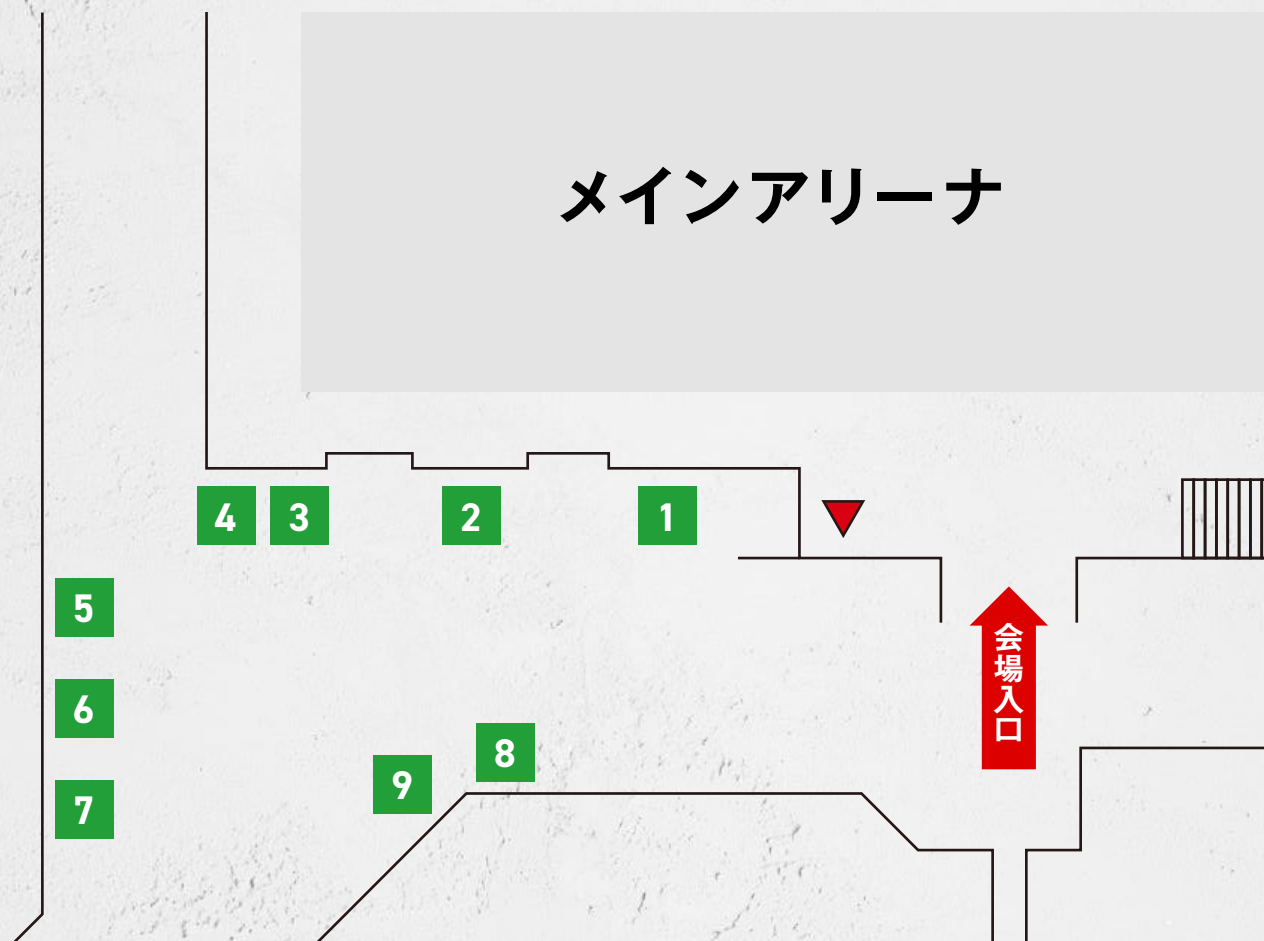

#15 PG

島谷 怜

Ren Shimatani

SHOP INFORMATION

屋外

10.12 SAT ▶ 10.13 SUN

※再入場可、飲食物持ち込み可

【屋外】