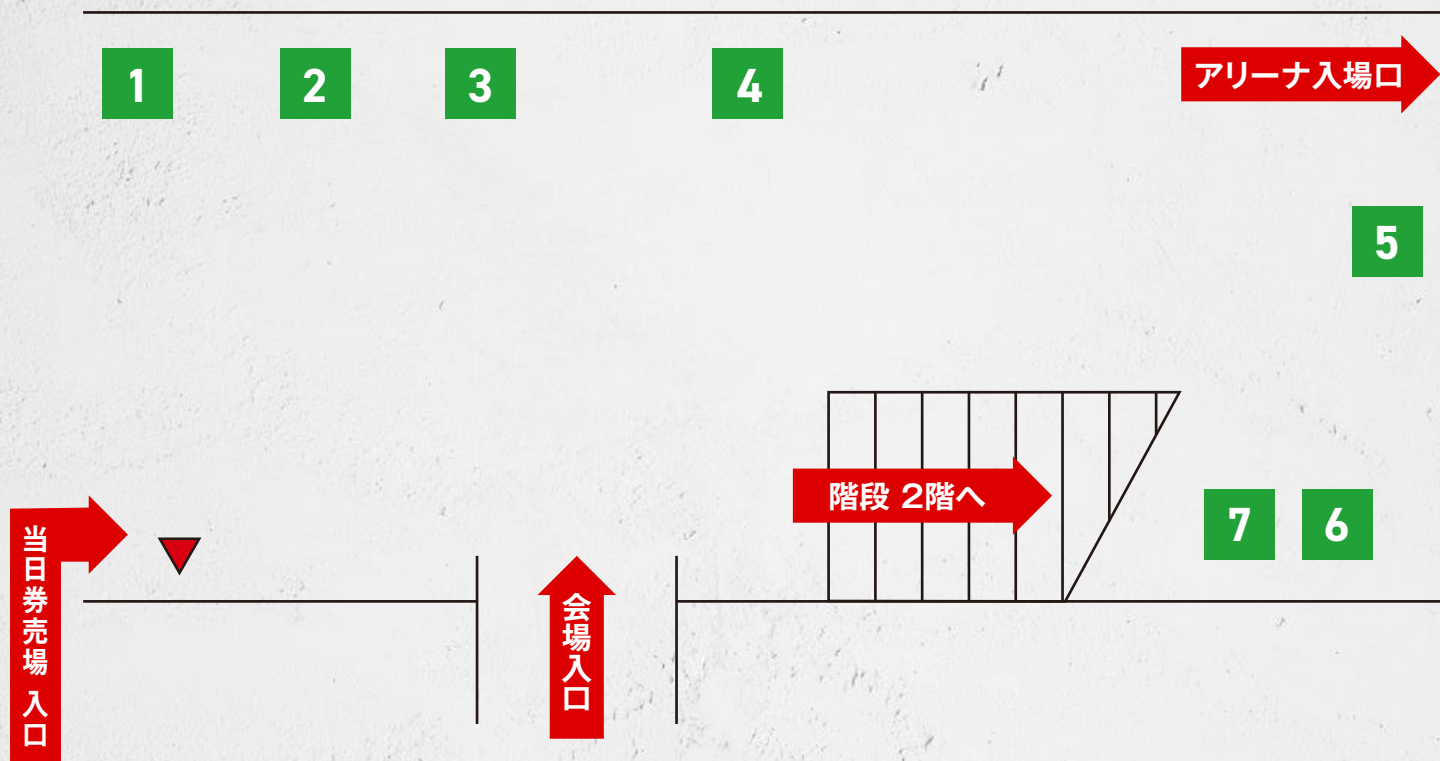

SHOP INFORMATION

屋内

10.12 SAT ▶ 10.13 SUN

※再入場可、飲食物持ち込み可

【屋内】

1	オフィシャルグッズショップ	2	音更町ブース (10/12のみ)	3	北海道新聞
4	インフォメーション	5	ファンクラブブース (クロークサービス)	6	レバンガ北海道アカデミーブース
7	赤い羽根共同募金ブース	▽	当日券売場・チケット受取所