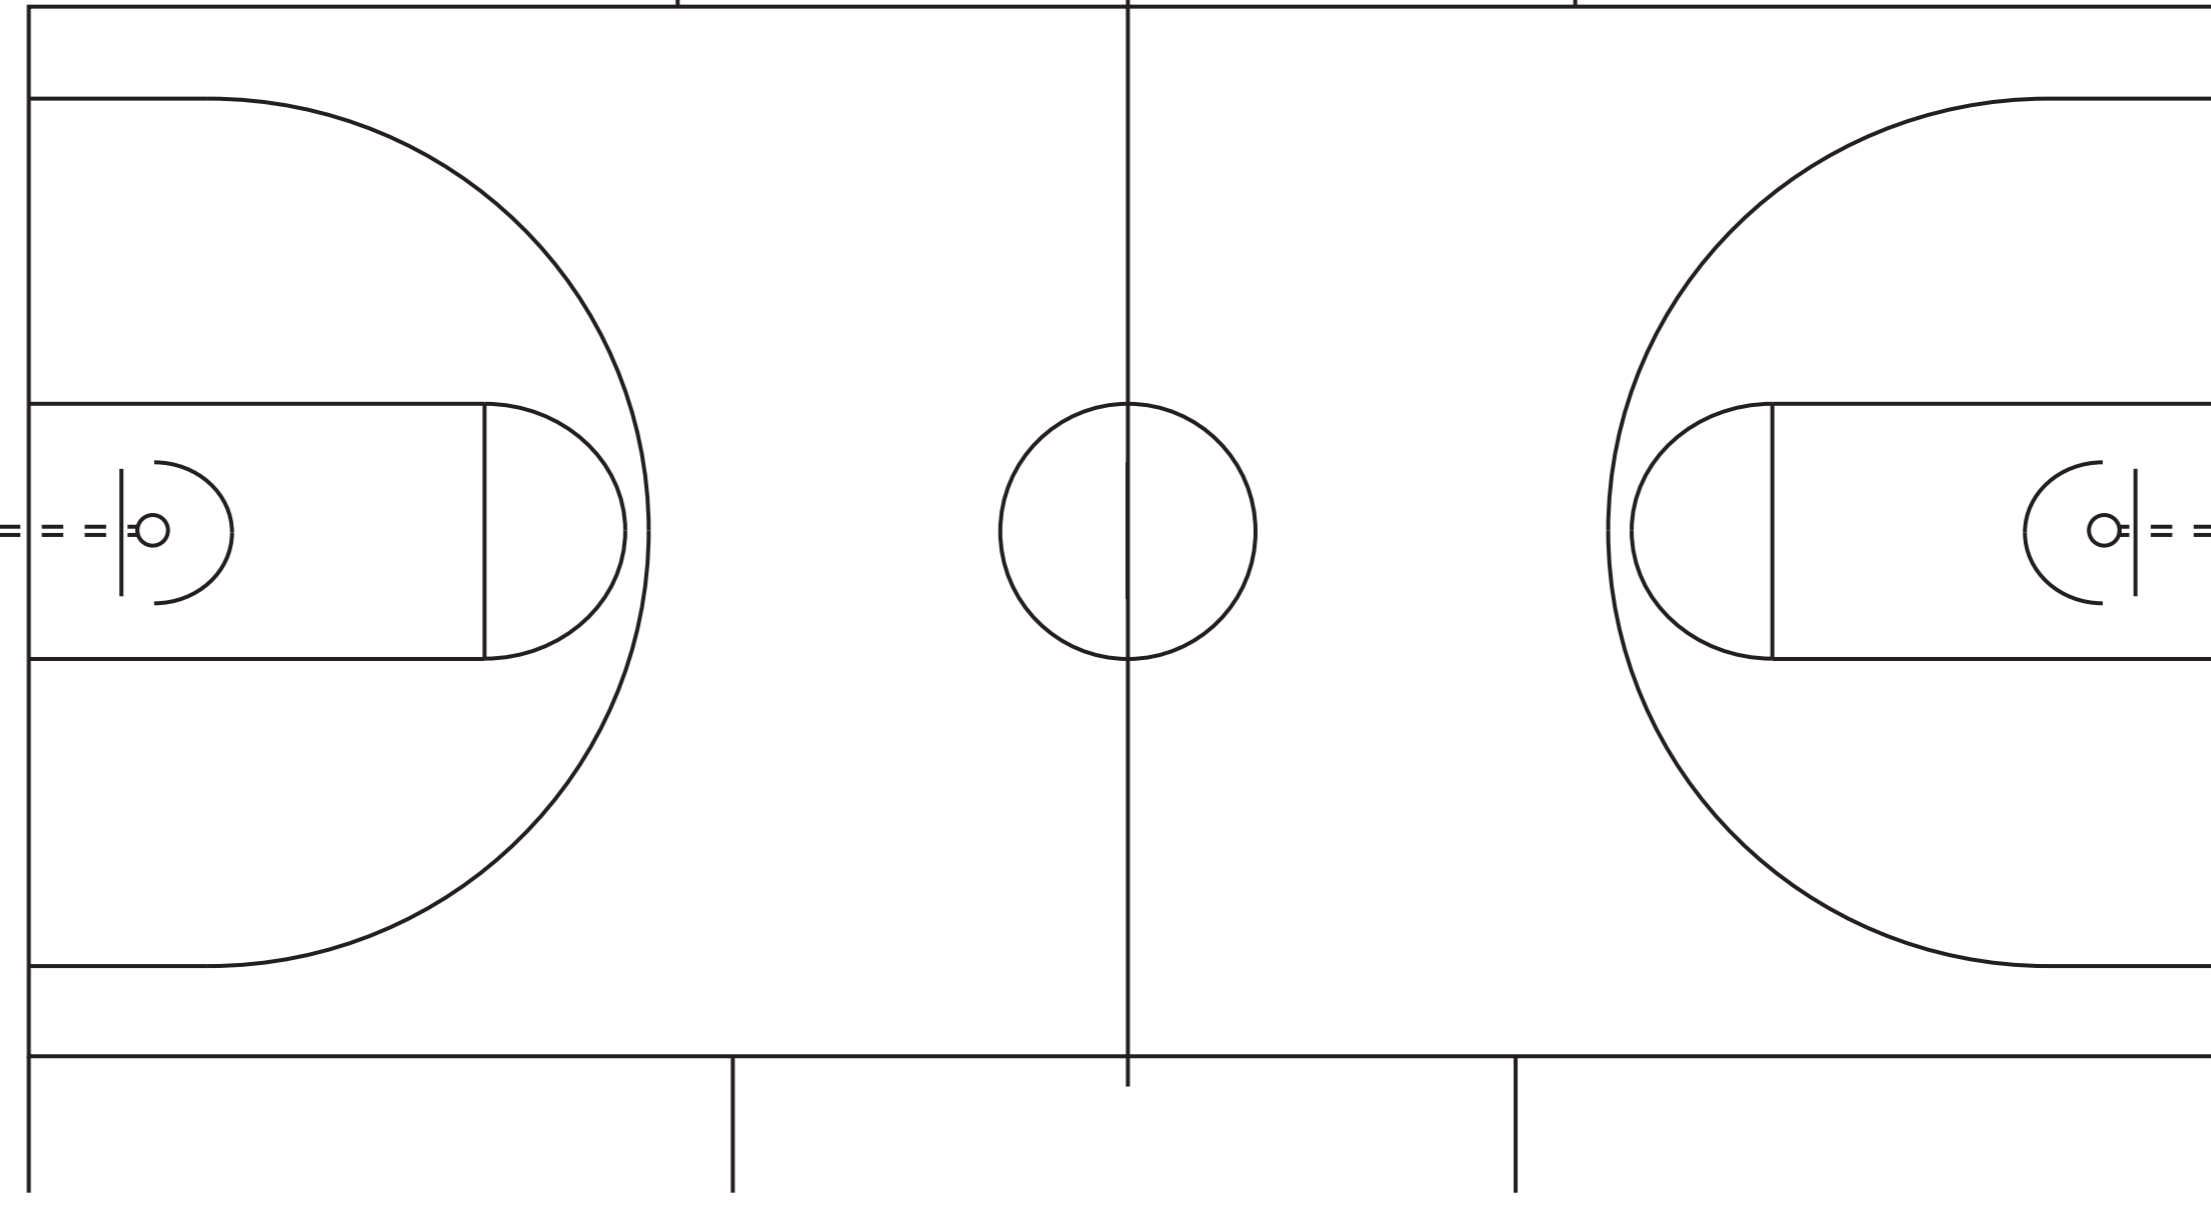

1階

コートサイド車椅子席
ホーム(2席)

ダイヤモンドシート
BE BF BG

コートサイド車椅子席
アウェー(2席)

レバンガシート コートサイド後列

レバンガシート コートサイド

函館アリーナ

B
D
ゴール
ブロック

レバンガシート ホームエンド後列
レバンガシート ホームエンド

カメラエリア
カメラ

カメラエリア
カメラ

レバンガシート アウェーエンド後列
レバンガシート アウェーエンド

B
H
ゴール
ブロック

レバンガ北海道ベンチ

TO

アウェーチームベンチ