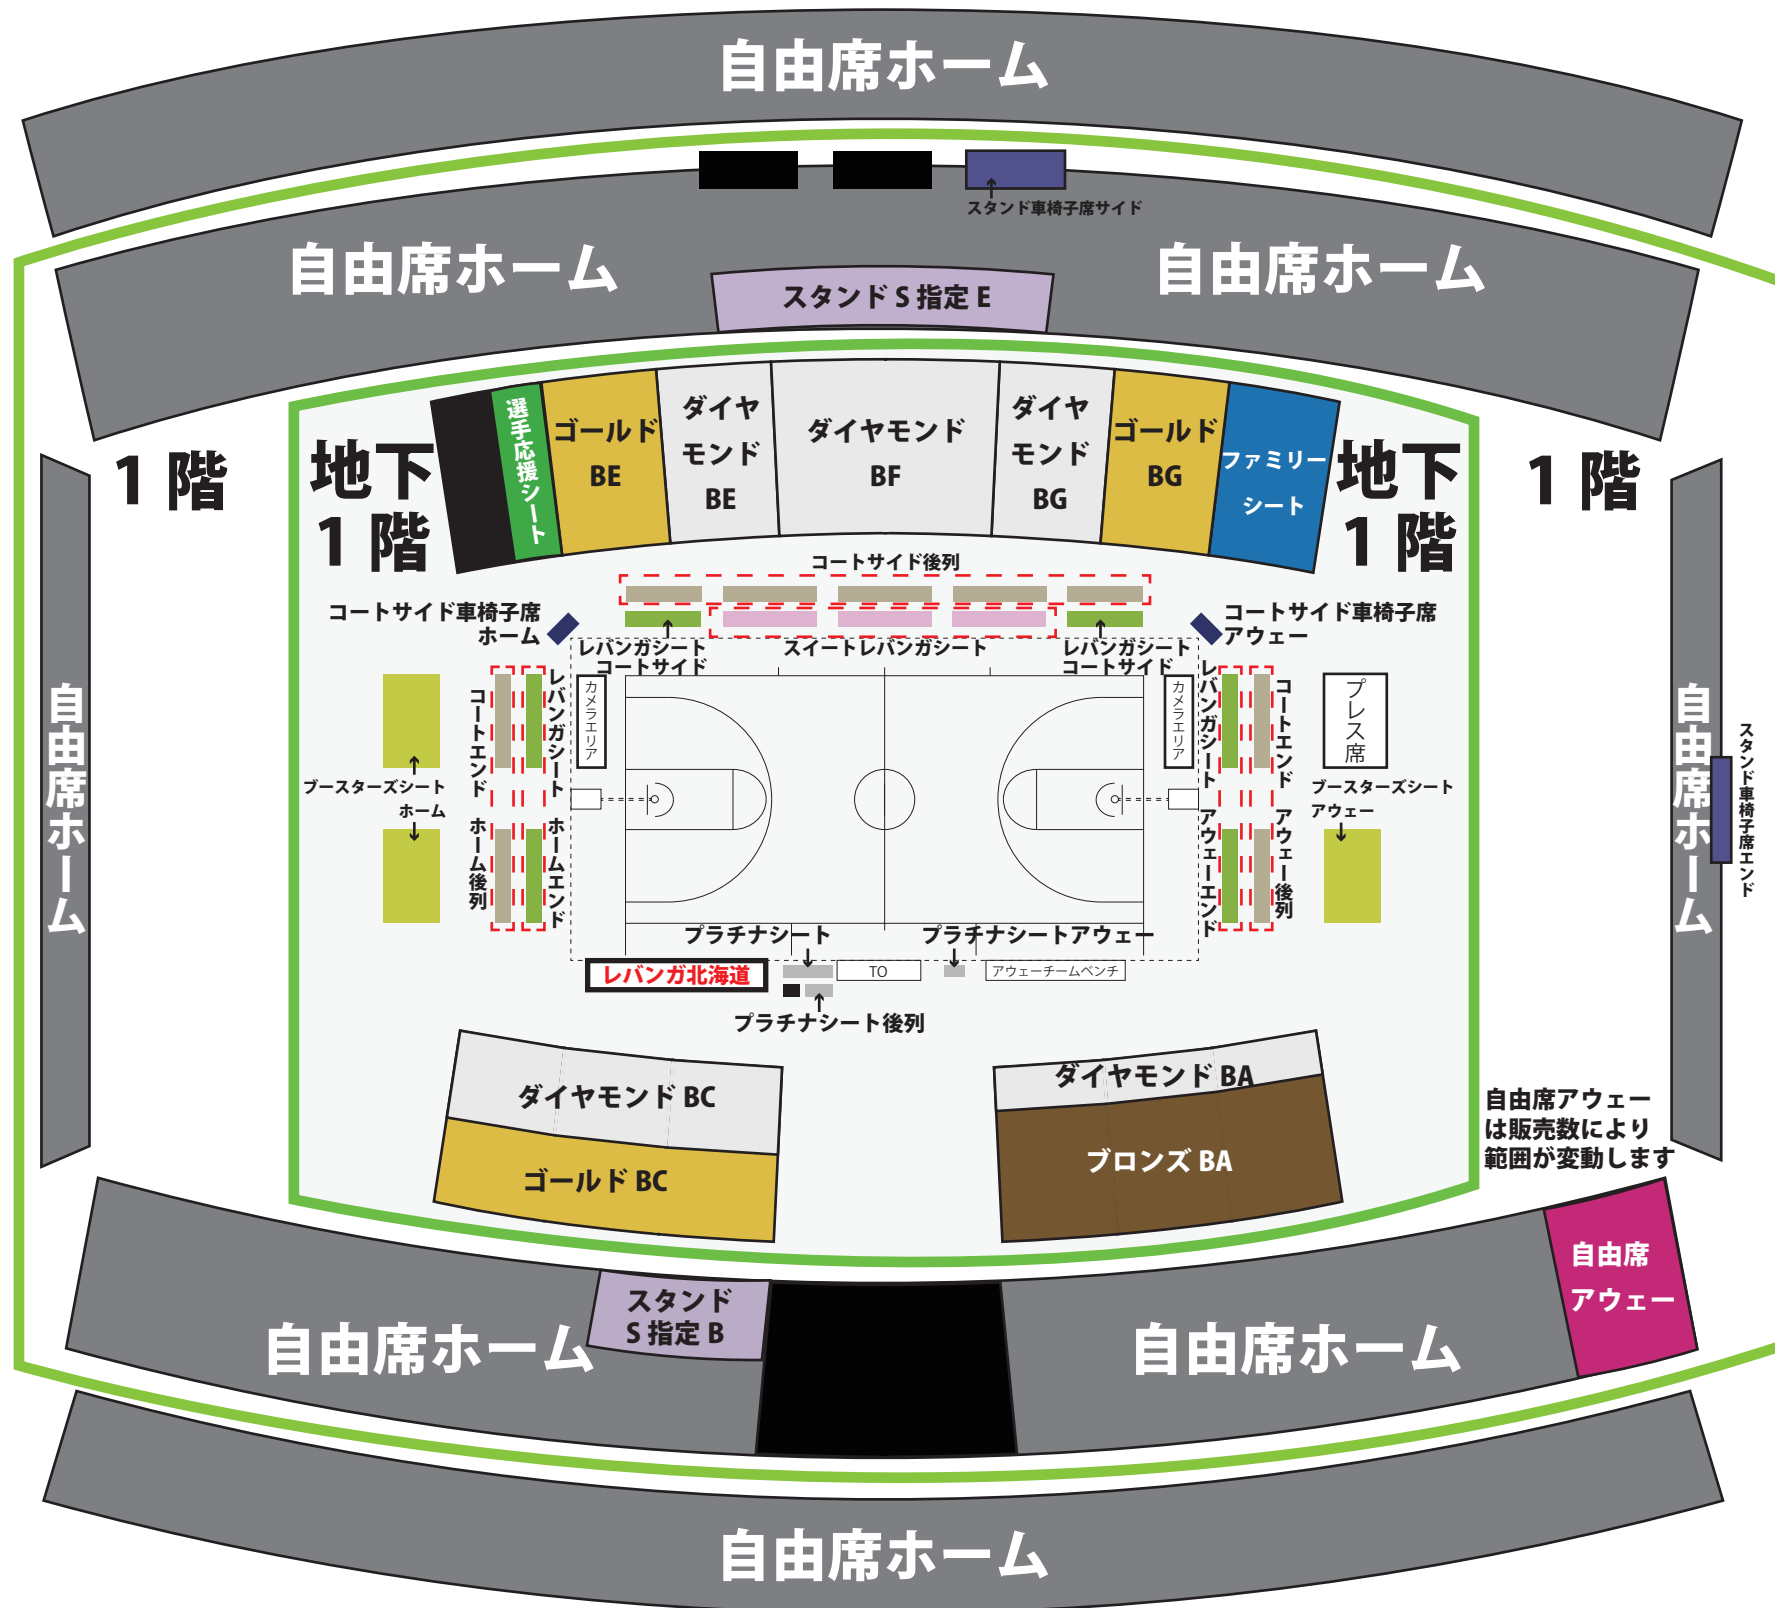

# 北海きたえーる (Standard / Value)

2階

2階

自由席ホーム

自由席ホーム

自由席ホーム

1階

地下1階

地下1階

1階

自由席ホーム

自由席ホーム

スタンド車椅子席エンド

自由席アウェーは販売数により範囲が変動します

自由席ホーム

スタンドS指定B

自由席ホーム

自由席アウェー

自由席ホーム